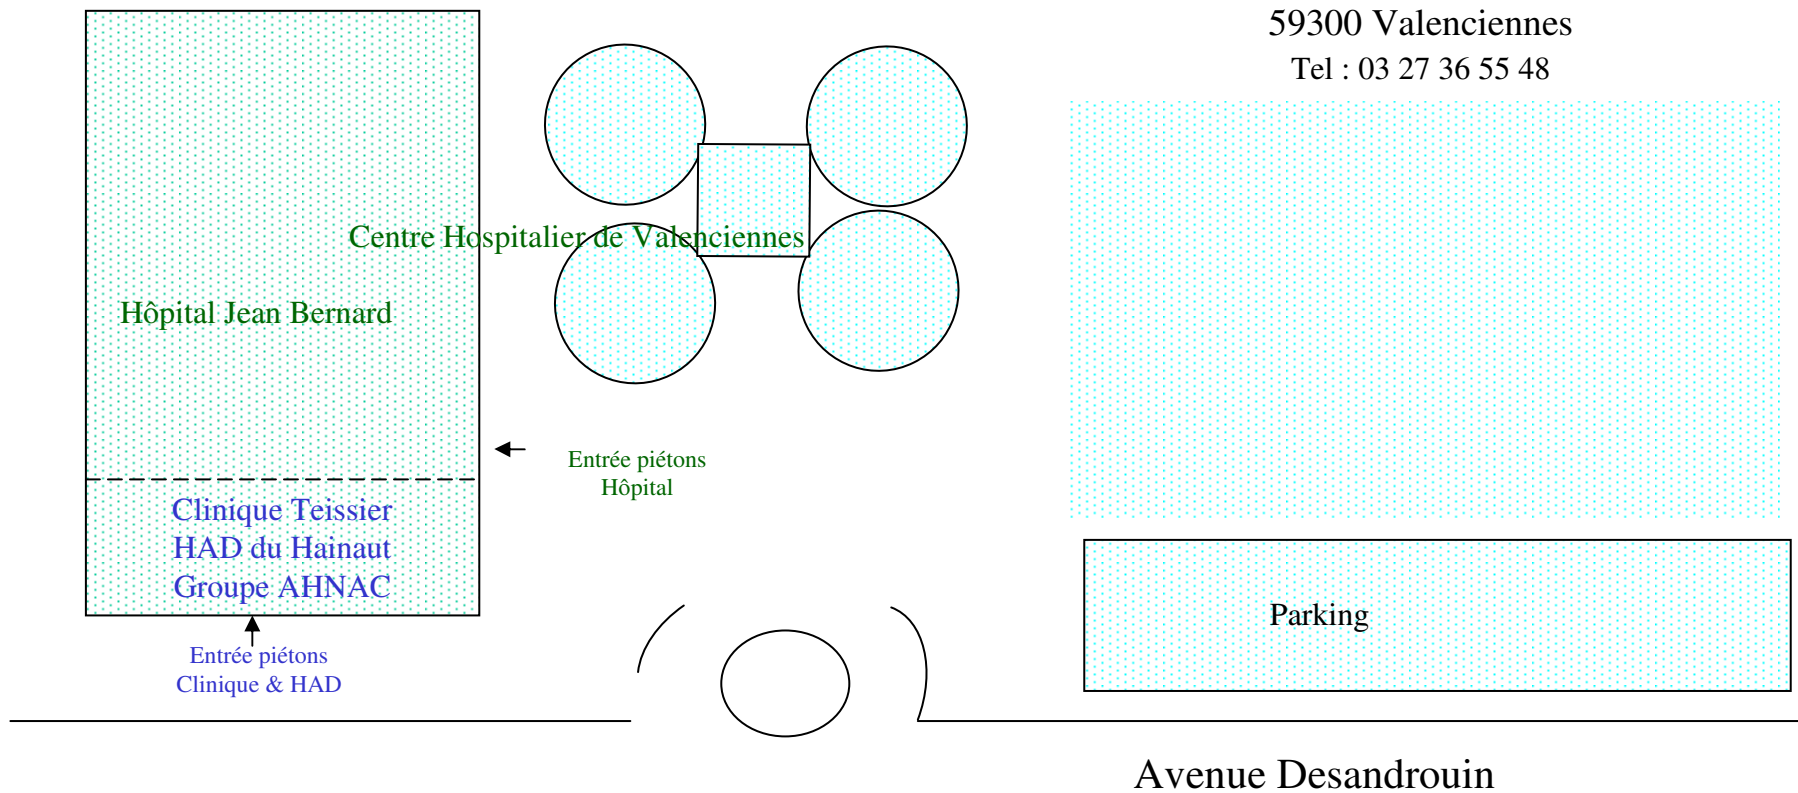

Plan d'accès :

GCS Sant'Hainaut
GIE CHV-AHNAC
61 avenue Desandrouin
59300 Valenciennes
Tel : 03 27 36 55 48

**GCS Sant'Hainaut
GIE CHV AHNAC**

Entrée GCS Sant'Hainaut,
GIE CHV AHNAC